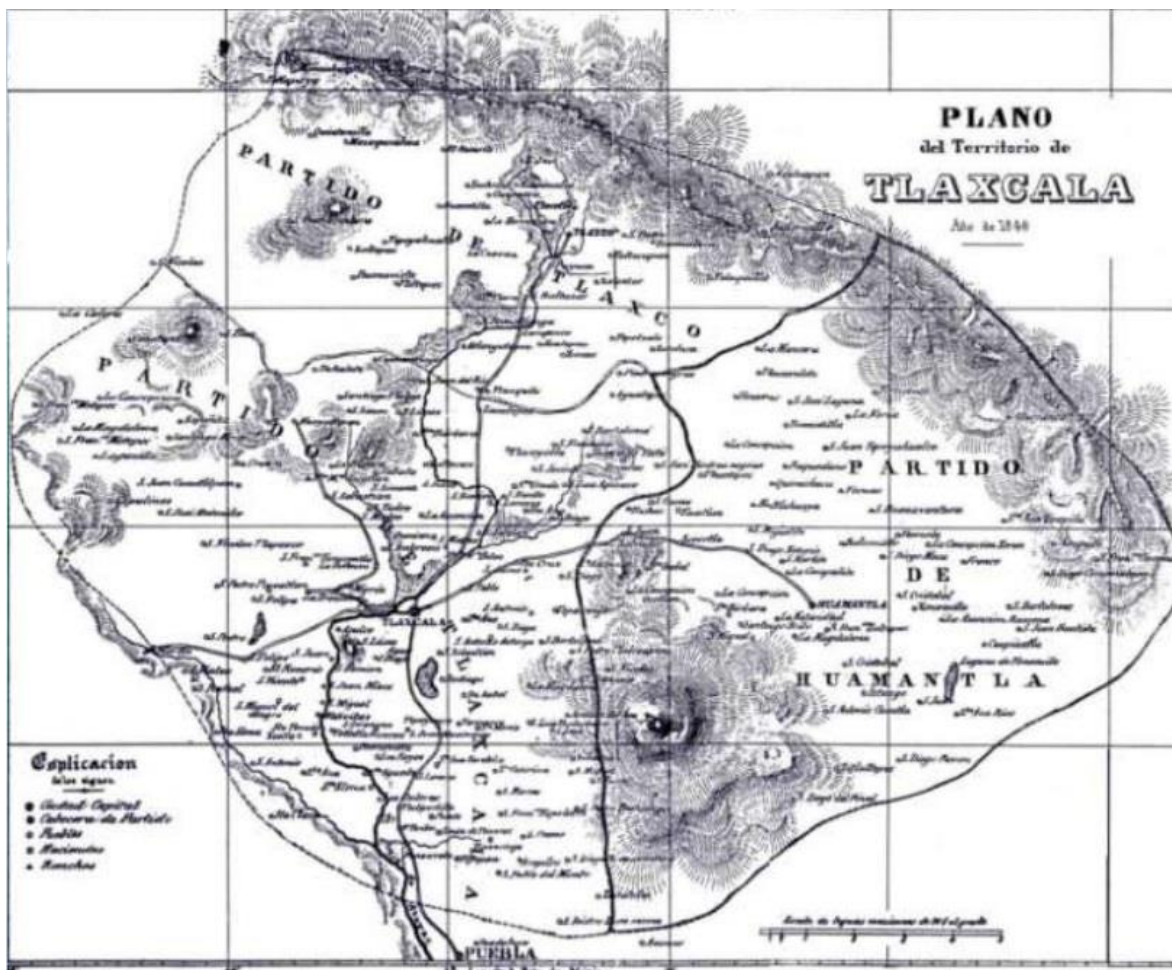

2

DESPUÉS DE LA ADMINISTRACIÓN DEL LIC. GUILLERMO VALLE COMO GOBERNADOR DEL ESTADO, FUE SUCEDIDO POR LOS SIGUIENTES GOBERNADORES HASTA LA ENTRADA DE LA III LEGISLATURA. LOS DATOS DE LA II LEGISLATURA NO SE LOCALIZAN. LOS GOBERNADORES Y SUS PERIODOS SON LOS SIGUIENTES:

- 9 DE ENERO DE 1858 A 13 DE ENERO DE 1859: JOSÉ MANUEL SALDAÑA.
- 30 SEPTIEMBRE DE 1866 A 11 DE MARZO 1867: GENERAL ANTONIO RODRÍGUEZ, (GOBERNADOR Y COMANDANTE MILITAR DEL ESTADO)³

² <http://www.encuentrodirectivos.org.mx/4to_encuentro/PDFS/Historia_Tlaxcala.pdf> TORRES FIGUEROA, Carolina; Colegio de Historia de Tlaxcala.

³ <https://es.wikipedia.org/wiki/Anexo:Gobernantes_de_Tlaxcala>